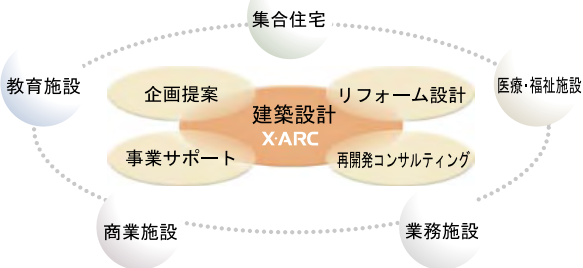

荻窪の音楽祭

世界にひとつだけのデザインで未来を構築する

株式会社イクス・アーク都市設計

〒160-0023 東京都新宿区西新宿6-16-6
TEL 03(3343)2811 / FAX 03(3343)2822
<http://www.x-arc.co.jp/>

主催：「クラシック音楽を楽しむ街・荻窪」の会
共催：杉並区文化・交流協会
後援：杉並区 / 杉並区教育委員会
21世紀の荻窪を考える会
<http://www.ongakusai.com>

OGKUBO MUSIC FESTIVAL
荻窪の音楽祭
クラシック音楽を楽しむ街・荻窪