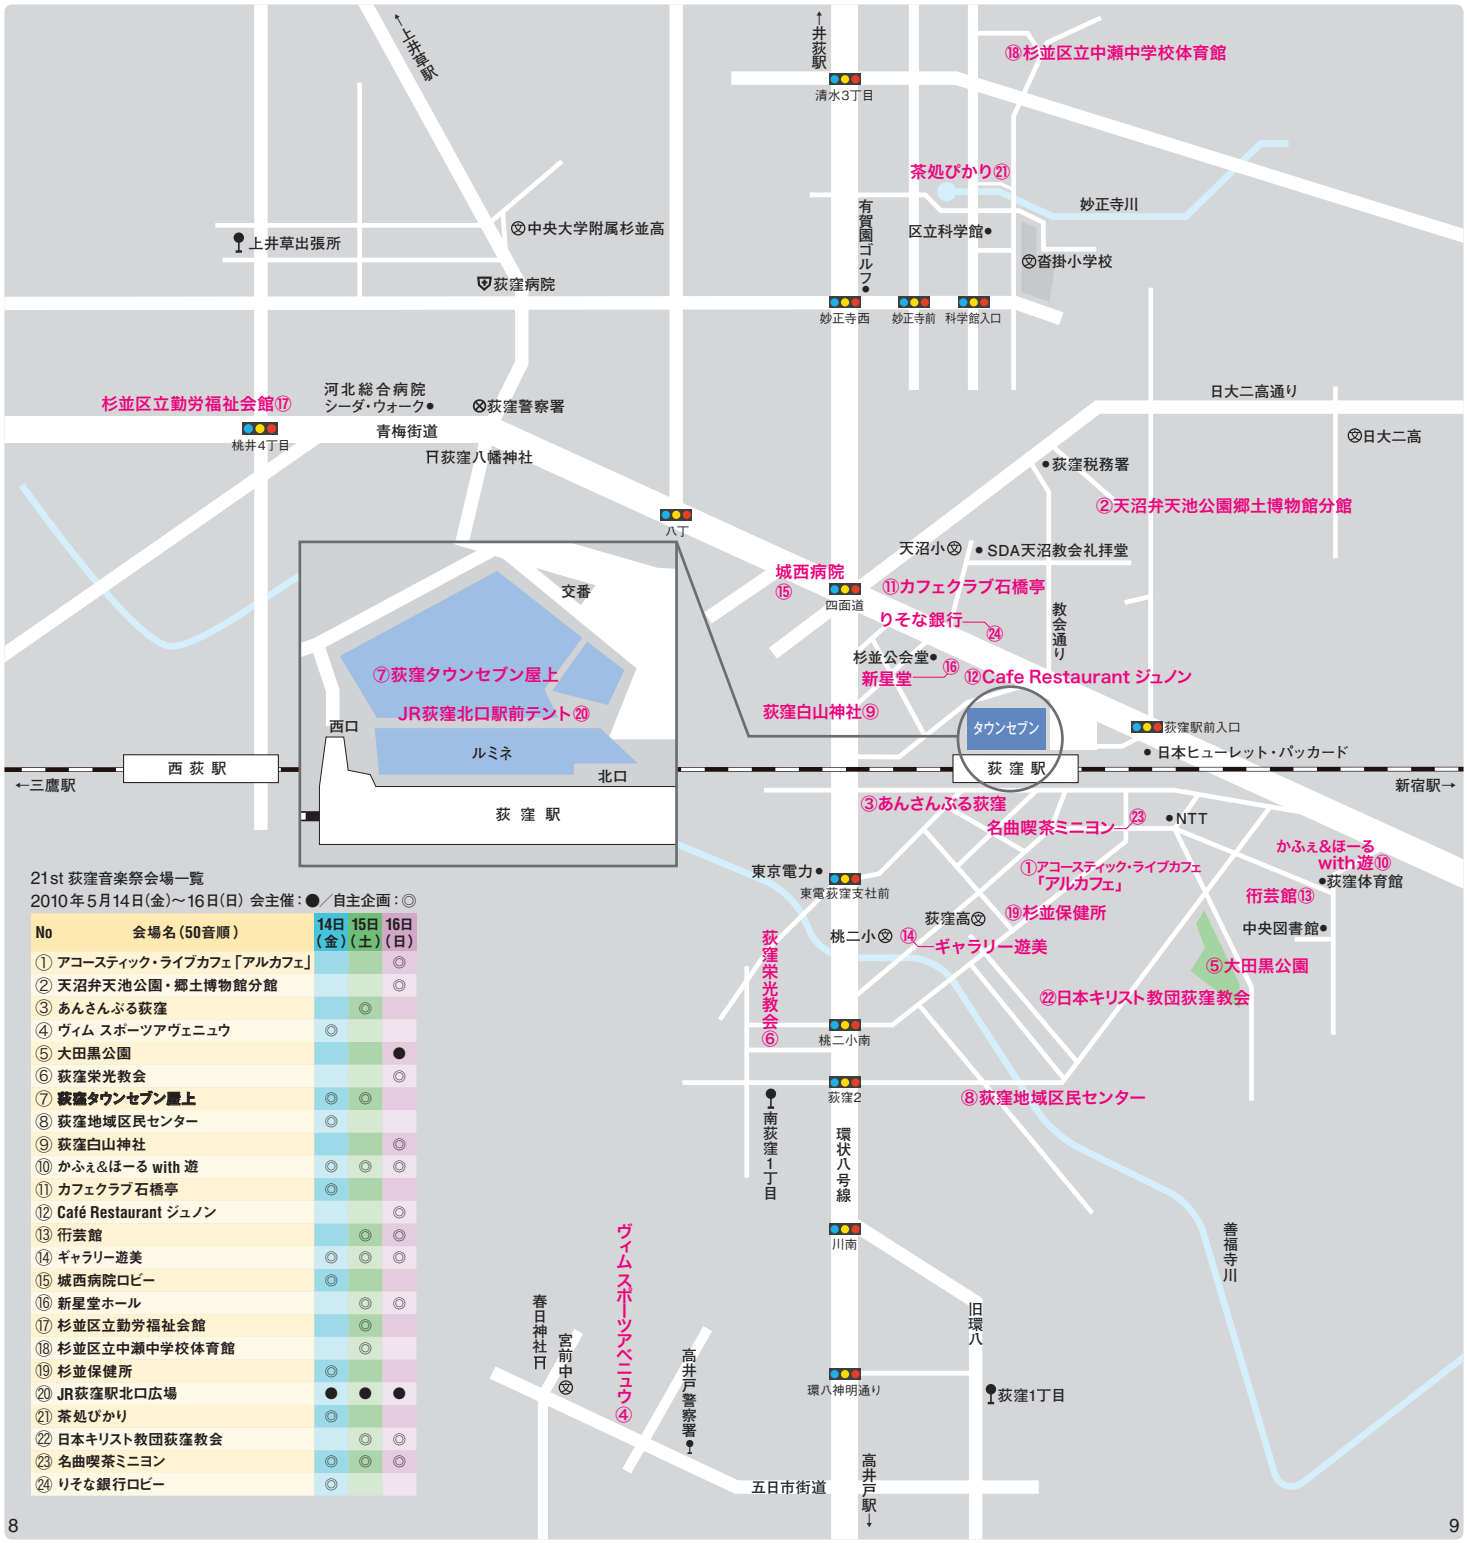

21st 荻窪音楽祭会場一覧

2010年5月14日(金)~16日(日) 会主催: ● / 自主企画: ◎

No	会場名(50音順)	14日 (金)	15日 (土)	16日 (日)
①	アコースティック・ライブカフェ「アルカフェ」	◎	◎	◎
②	天沼弁天池公園・郷土博物館分館	◎	◎	◎
③	あんさんぶる荻窪	◎	◎	◎
④	ヴィム スポーツアヴェニュー	◎	◎	◎
⑤	大田黒公園	◎	◎	◎
⑥	荻窪栄光教会	◎	◎	◎
⑦	荻窪タウンセブン屋上	◎	◎	◎
⑧	荻窪地域区民センター	◎	◎	◎
⑨	荻窪白山神社	◎	◎	◎
⑩	かふえ&ほーる with 遊	◎	◎	◎
⑪	カフェクラブ石橋亭	◎	◎	◎
⑫	Café Restaurant ジュノン	◎	◎	◎
⑬	衍芸館	◎	◎	◎
⑭	ギャラリー遊美	◎	◎	◎
⑮	城西病院ロビー	◎	◎	◎
⑯	新星堂ホール	◎	◎	◎
⑰	杉並区立勤労福祉会館	◎	◎	◎
⑱	杉並区立中瀬中学校体育館	◎	◎	◎
⑲	杉並保健所	◎	◎	◎
⑳	JR荻窪駅北口広場	●	●	●
㉑	茶処びかり	◎	◎	◎
㉒	日本キリスト教団荻窪教会	◎	◎	◎
㉓	名曲喫茶ミニヨン	◎	◎	◎
㉔	りそな銀行ロビー	◎	◎	◎